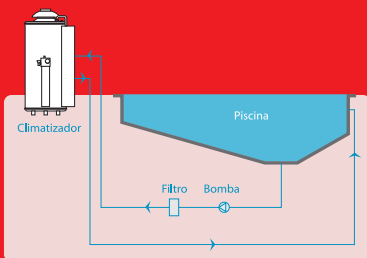

DIAGRAMA DE CONEXIÓN:

ESPECIFICACIONES TÉCNICAS:

MODELO ACQUAPOOL	
Volumen del tanque	76 litros
Potencia nominal	GN=30.000 Kcal/h (34,8 Kw) GL=28.000 Kcal/h (32,5 Kw)
Presión entrada gas	GN: 180 mm c.a. GL: 280 mm c.a.
Diámetro de inyectores del quemador	GN: 1,55 mm GL: 0,95 mm
Diámetro de inyectores del piloto	GN: N° 37 GL: N° 23
Conexiones de entrada y salida de agua	1 1/4"
Conexión de conducto de tiraje	5" (127 mm)
Conexión de entrada de gas	1/2"
Presión máxima de agua	0,3 Mpa (3 bar)
Peso total vacío (sin embalaje)	60 Kg
Regulación de temperatura del agua de la piscina	Hasta 40° C
Tensión	220 V
Frecuencia	50 Hz
Potencia	11W
Grado de protección	IPX1