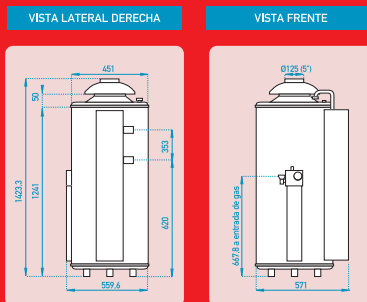

DIMENSIONES:

ESKABE S.A.

ISO 9001:2008 IRAM-RI 9000-365

www.eskabe.com.ar